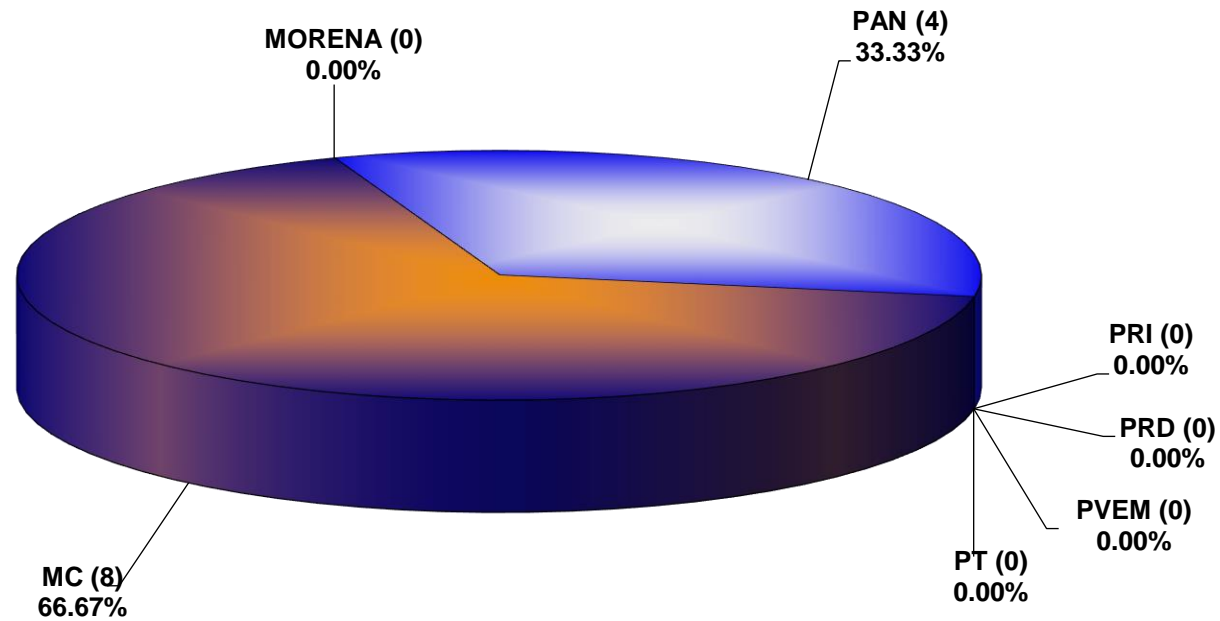

COMISIÓN ESTATAL ELECTORAL DE NUEVO LEÓN
PORCENTAJE Y TIEMPO TOTAL DEDICADO A CADA PARTIDO POLÍTICO EN TELEVISIÓN
(HORAS)
ACUMULADO DE JUNIO DE 2022

COMISIÓN ESTATAL ELECTORAL DE NUEVO LEÓN
PORCENTAJE Y NÚMERO TOTAL DE NOTAS DEDICADAS A CADA PARTIDO POLÍTICO EN
TELEVISIÓN
ACUMULADO DE JUNIO DE 2022

COMISIÓN ESTATAL ELECTORAL DE NUEVO LEÓN
TOTAL DE NOTAS DEDICADAS A CADA PARTIDO POLÍTICO POR GRUPO TELEVISIVO
ACUMULADO DE JUNIO DE 2022