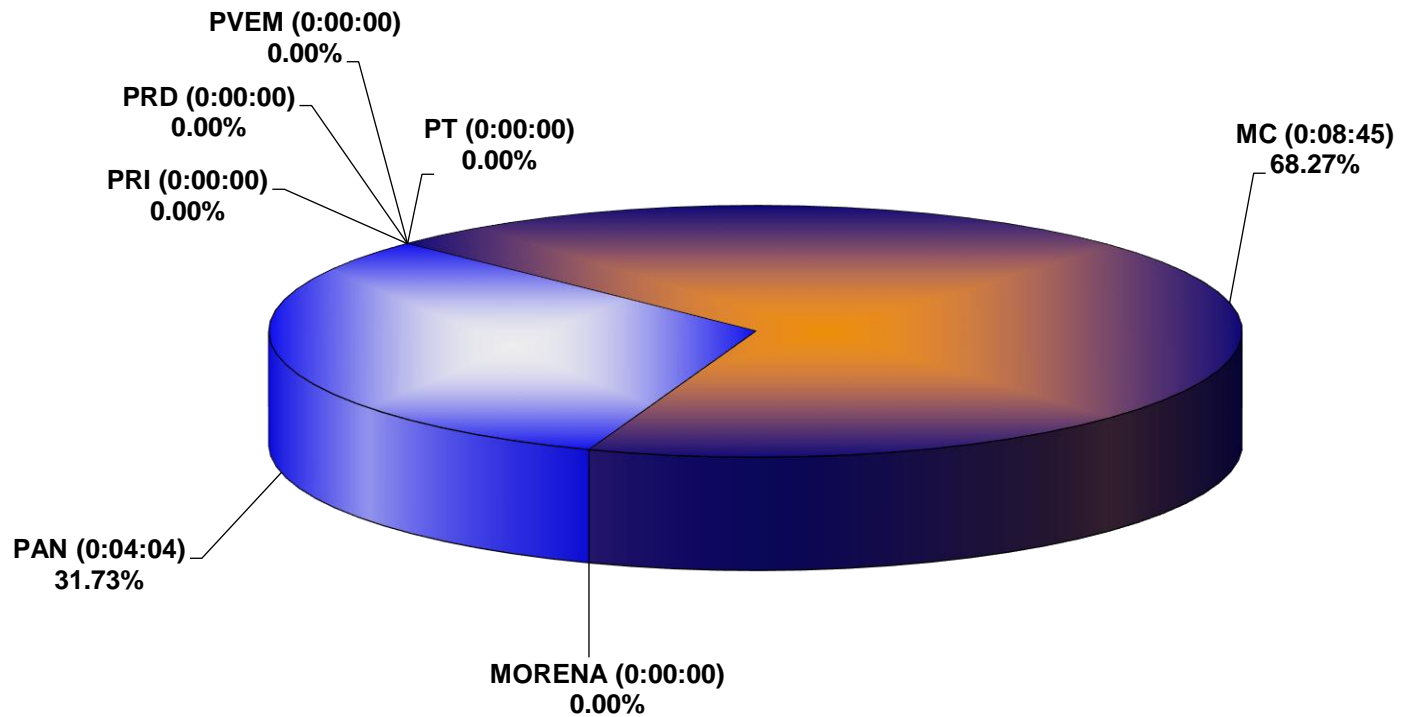

COMISIÓN ESTATAL ELECTORAL DE NUEVO LEÓN
PORCENTAJE Y TIEMPO TOTAL DEDICADO A CADA PARTIDO POLÍTICO EN TELEVISIÓN
(HORAS)
ACUMULADO DE JUNIO DE 2022

COMISIÓN ESTATAL ELECTORAL DE NUEVO LEÓN
PORCENTAJE Y NÚMERO TOTAL DE NOTAS DEDICADAS A CADA PARTIDO POLÍTICO EN
TELEVISIÓN
ACUMULADO DE JUNIO DE 2022

COMISIÓN ESTATAL ELECTORAL DE NUEVO LEÓN
TOTAL DE NOTAS DEDICADAS A CADA PARTIDO POLÍTICO POR GRUPO TELEVISIVO
ACUMULADO DE JUNIO DE 2022